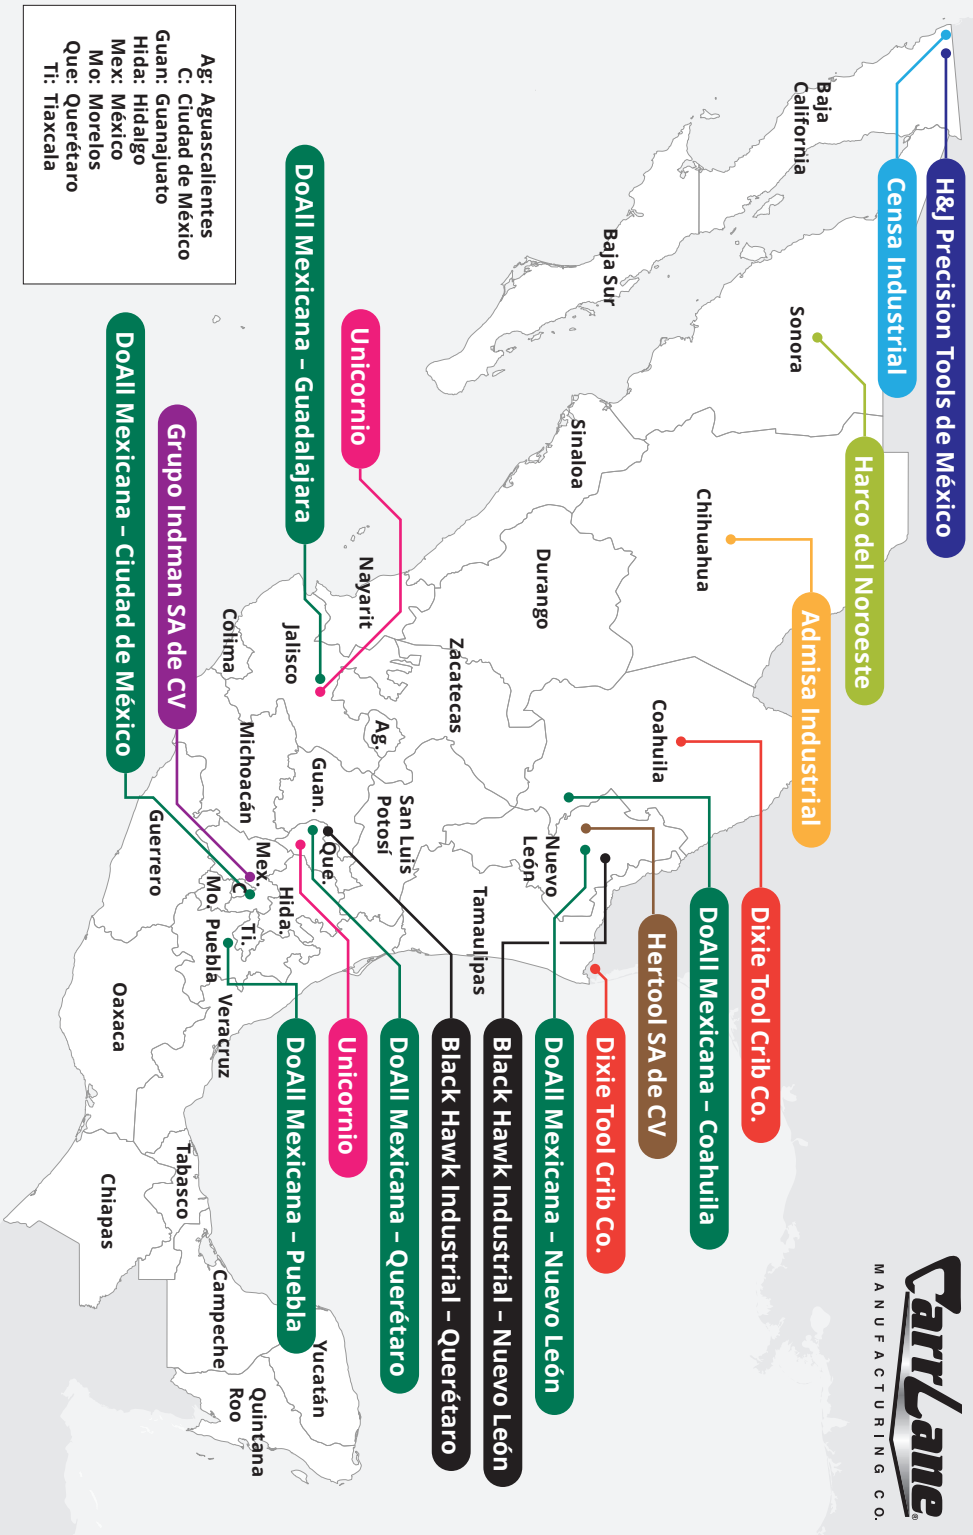

Ag: Aguascalientes
C: Ciudad de México
Guan: Guanajuato
Hida: Hidalgo
Mex: México
Mo: Morelos
Que: Querétaro
Ti: Tlaxcala